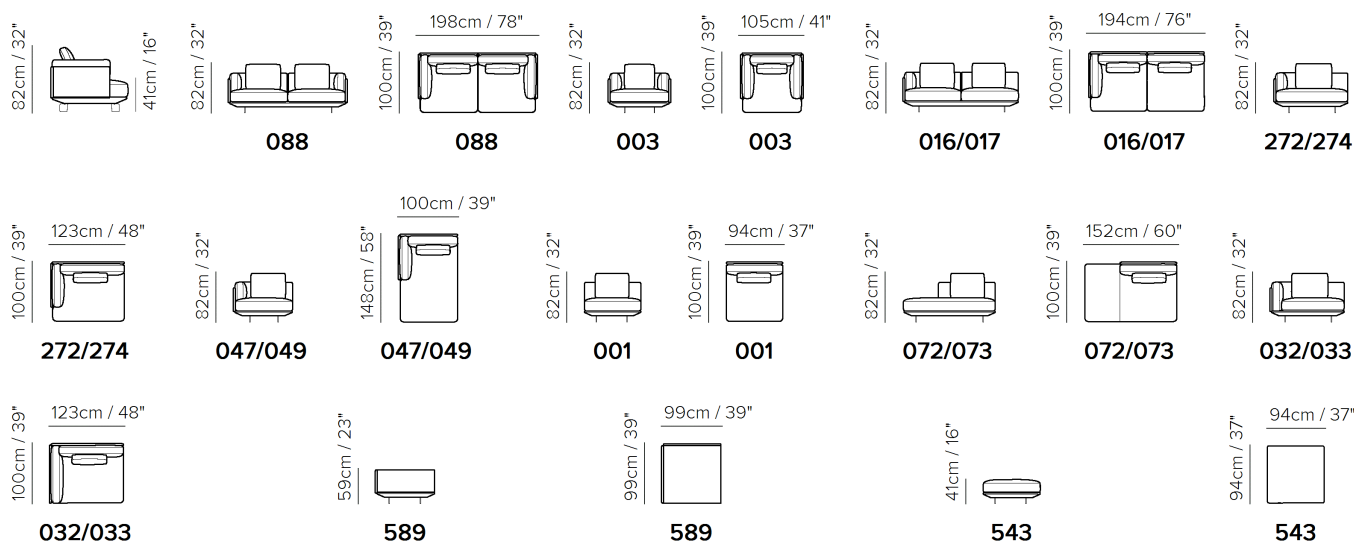

■ Vers. 072+001+543+274

■ Vers. 003

■ Vers. 003

SCHEMATICS

COMPOSITION EXAMPLES

■ Vers. 088

■ Vers. 088

■ Vers. 003

SCHEMATICS

COMPOSITION EXAMPLES

- ・ デザイン、仕様、サイズ、廃番は予告なく行われる場合がありますので、予めご了承願います。
- ・ サイズは全てcm(センチメートル)単位で表示しております。
- ・ 掲載サイズは、製品により実物と多少の誤差が生じる事がございますので予めご了承下さい。
- ・ 掲載価格は全て税込価格です。
- ・ 掲載されている製品の色や質感は実物とは異なる場合がありますので予めご了承下さい。
- ・ 天然素材を使用している為、一点一点風合いは異なる場合がございますので予めご了承下さい。